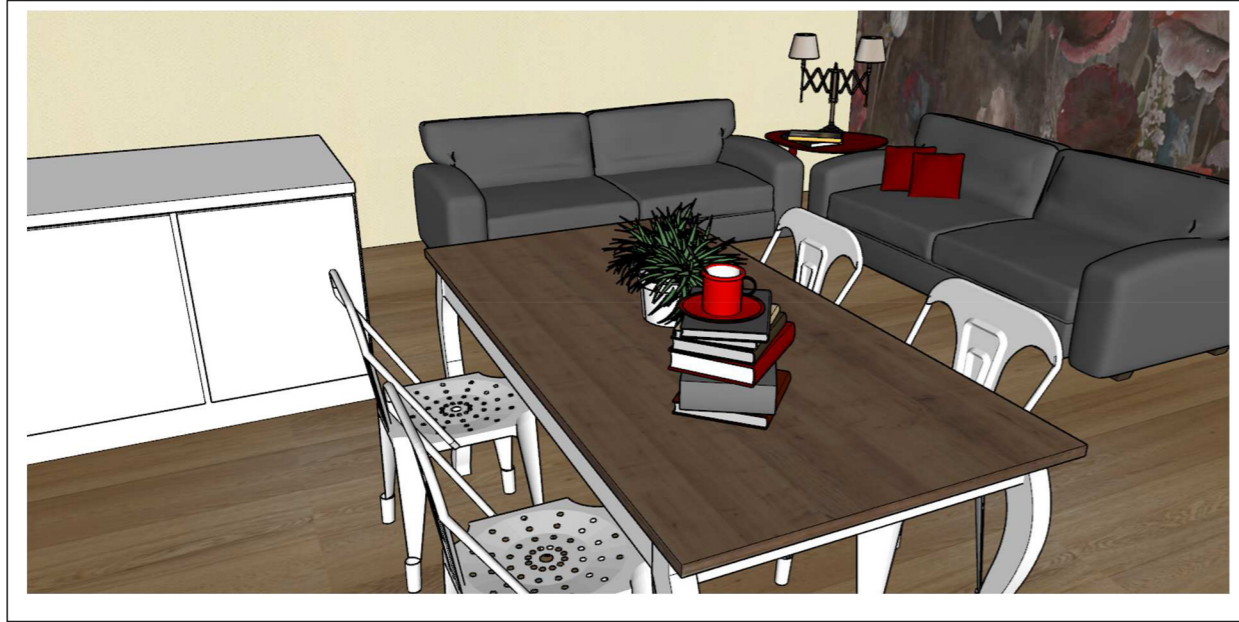

SOLUZIONE 2: SVILUPPO TRIDIMENSIONALE E RENDER FOTOREALISTICI DELLA ZONA GIORNO E DEL BAGNO