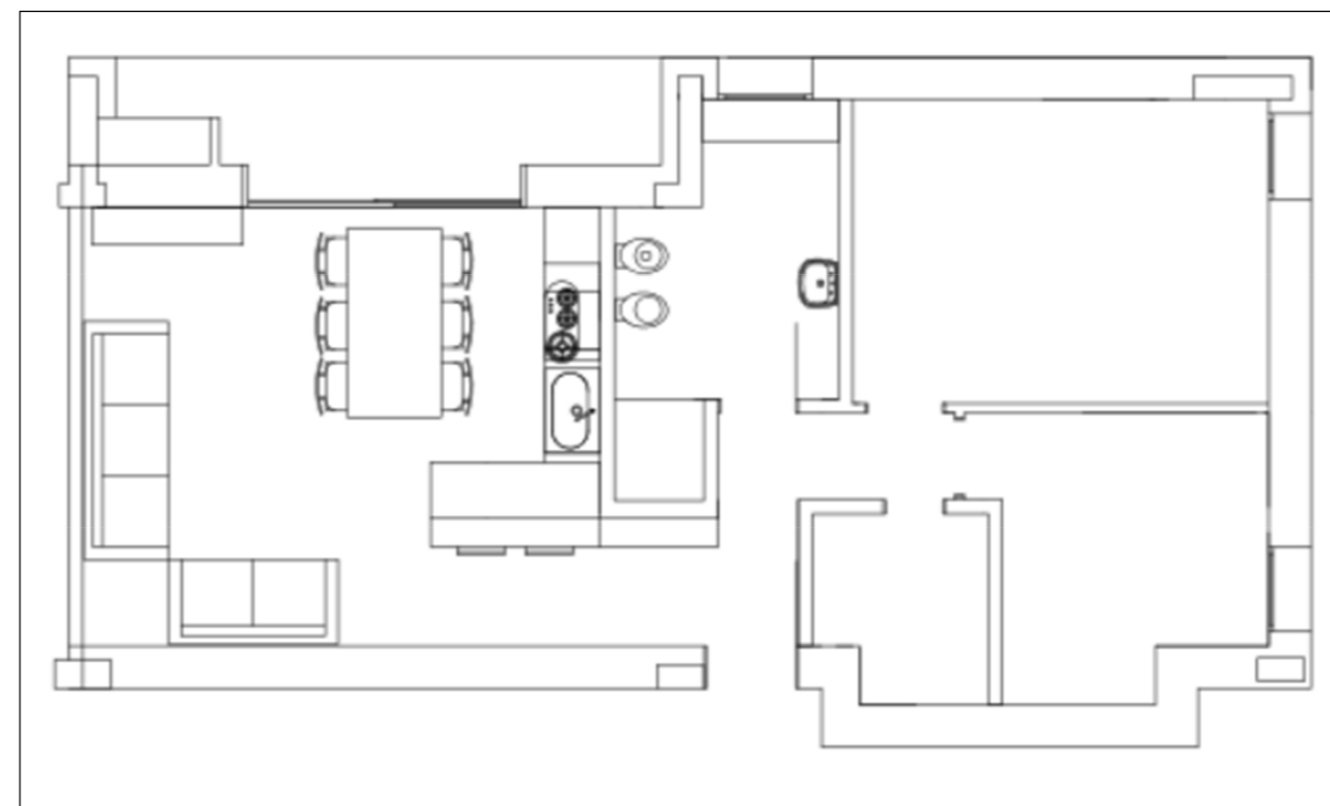

# PROGETTAZIONE APPARTAMENTO ZONA GIORNO E BAGNO

PIANTA QUOTATA FORNITA  
DAL GLIENTE

SOLUZIONI PROPOSTE

SOLUZIONE 1

SOLUZIONE 2